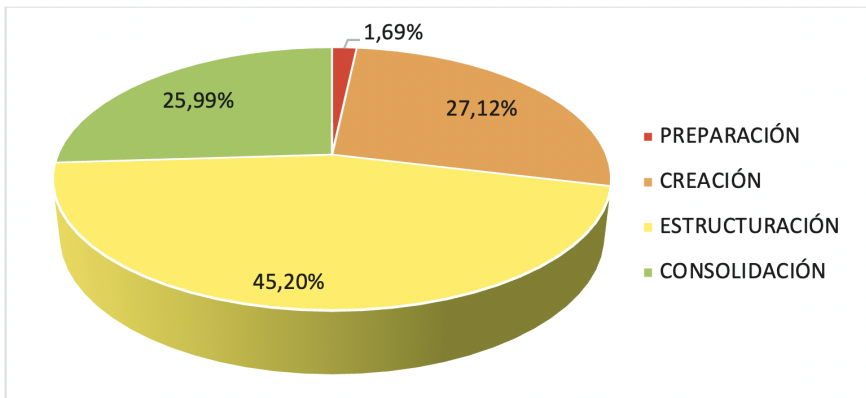

## B. Ubicación Geográfica

Frente al trabajo asociativo

**RAFAEL URIBE URIBE**

**5  
UPZ**

**mayor cantidad de organizaciones  
de la localidad**

**27.68%**

**DIANA TURBAY**

**23.73%**

**QUIROGA**

**21.47%**

**MARRUECOS**

**CATEGORÍAS CON LAS QUE  
SE AUTORRECONOCEN**

## NIVEL DE FORTALECIMIENTO