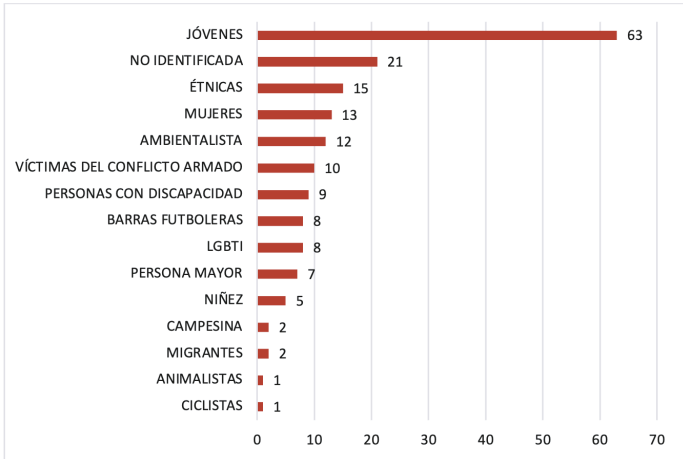

## B. Ubicación Geográfica

Frente al trabajo asociativo

**RAFAEL URIBE URIBE**

**5  
UPZ**

**mayor cantidad de organizaciones  
de la localidad**

**27.68%**

**DIANA TURBAY**

**23.73%**

**QUIROGA**

**21.47%**

**MARRUECOS**

**CATEGORÍAS CON LAS QUE  
SE AUTORRECONOCEN**