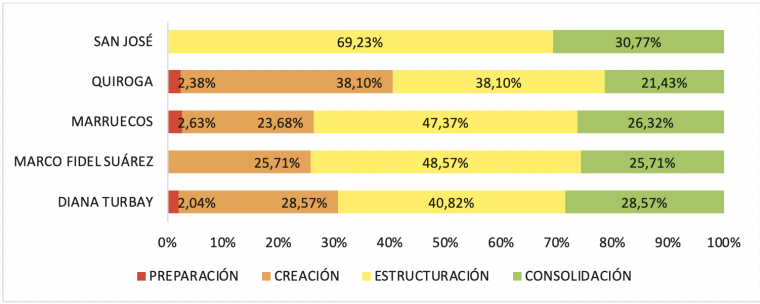

## NIVEL DE FORTALECIMIENTO

# RESULTADOS

Categorías y dimensiones de análisis

Gráfico 4. Porcentaje de organizaciones según capacidad organizativa por UPZ en Rafael Uribe Uribe / Fuente: Plataforma de Participación - IDPAC 2021